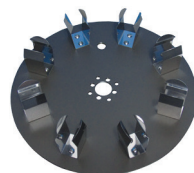

Zubehör:

Rotatorscheibe für konische Gefäße 8 x 50ml

Artikel	Bestellnummer
WRT100	DH.WRT00100