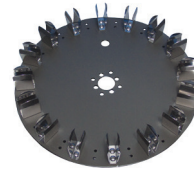

Rotatorscheibe für konische Gefäße 16x 15ml

Artikel	Bestellnummer
WRT110	DH.WRT00110